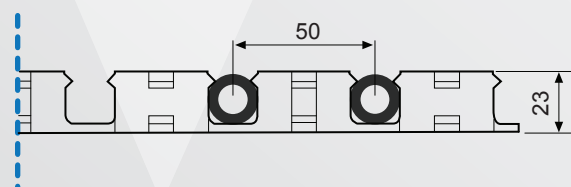

## TË DHËNAT TEKNIKE - TECHNICAL DATA

<b>Diametri I tubit</b> - Pipe diameter	<b>14 -18 mm</b>
<b>Hapësira e tubave</b> - Pipe spacing	<b>50, 100, 150, 200 mm</b>
<b>Madhësia e Fletës</b> -Usable size	<b>1450x850 mm</b>
<b>Sipërfaqja e fletës</b> - Usable surface	<b>1.23 m<sup>2</sup></b>
<b>Lartësia totale</b> - Total height	<b>23 mm</b>
<b>Folia (materiali, trashësia)</b> - Foil (material, tickness)	<b>1 mm</b>
<b>Ngjyra e folisë</b> - Foil colour	<b>zezë - black</b>
<b>Mbivendosja e folisë</b> - Foil overlap	<b>50 mm</b>
<b>Paketimi në kuti kartoni - 1460x860x335 mm (copë)</b> - Packaging carton box - 1460x860x335 mm (pcs)	<b>24.60 m<sup>2</sup></b>

**Kërkesat për madhësinë e panelit dhe madhësinë minimale të sistemit për ndërtesat civile (mm).**

(\*) Masa e ndryshueshme

(\*\*) Mallë me komente tradicionale

(\*\*\*) Mallë vetëniveluese ose mallë e përforcuar

Panel size requirements and minimum system size for civil buildings (mm).

(\*) Measure variable

(\*\*) Traditional cement screed

(\*\*\*) Self-levelling screed or reinforced screed

**APLIKUESHMËRIA** | APPLICATIONS