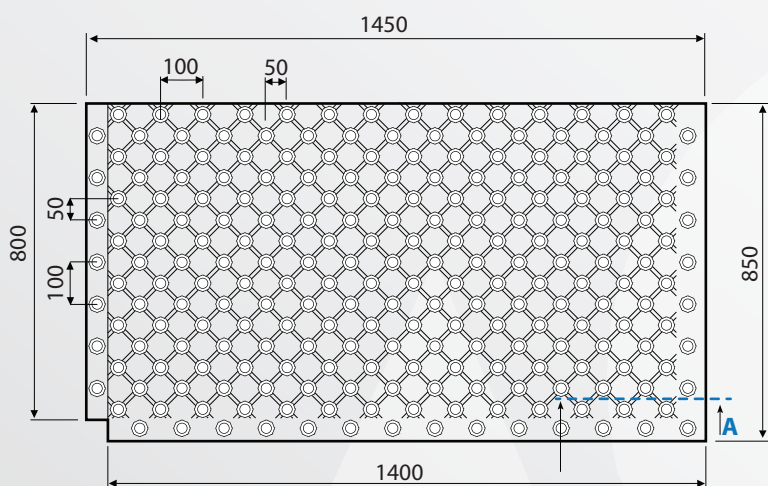

## TË DHËNAT TEKNIKE - TECHNICAL DATA

<b>Diametri I tubit</b> - Pipe diameter	<b>14 -18 mm</b>
<b>Hapësira e tubave</b> - Pipe spacing	<b>50, 100, 150, 200 mm</b>
<b>Madhësia e Fletës</b> -Usable size	<b>1450x850 mm</b>
<b>Sipërfaqja e fletës</b> - Usable surface	<b>1.23 m<sup>2</sup></b>
<b>Lartësia totale</b> - Total height	<b>23 mm</b>
<b>Folia (materiali, trashësia)</b> - Foil (material, tickness)	<b>1 mm</b>
<b>Ngjyra e folisë</b> - Foil colour	<b>zezë - black</b>
<b>Mbivendosja e folisë</b> - Foil overlap	<b>50 mm</b>
<b>Paketimi në kuti kartoni - 1460x860x335 mm (copë)</b> - Packaging carton box - 1460x860x335 mm (pcs)	<b>24.60 m<sup>2</sup></b>